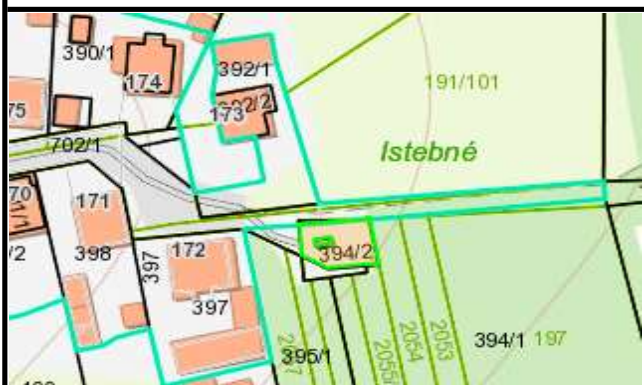

Názov nehnuteľnosti:	Pozemok Istebné
List vlastníctva:	LV č. 803
Parcela:	par. č. 394/2, 394/3, 394/4, 395/2, 702/2
Výmera:	131 + 4 + 30 + 37 + 7 = 209 m ²
Predajná cena:	6 900 € s DPH

Popis:

Pozemok sa nachádza v obci Istebné. Parcely číslo 394/2, 394/3, 394/4 a 702/2 sú oplotené. Na parcele číslo 395/2 sa nachádza panelová cesta, ktorá vedie k areálu bývalej regulačnej stanice. Od centra obce je pozemok vzdialený do piatich minút autom a cesta vedie po asfaltovej komunikácii.

Fotodokumentácia

Situačná mapa

Katastrálna mapa

V ponuke na odpredaj od:

21.12.2020

Poznámka:

Do okrajovej časti pozemku zasahuje bezpečnostné pásmo plynovodu.
V prípade predaju bude na časti pozemku zriadené vecné bremeno v prospech SPP-distribúcia, a.s..